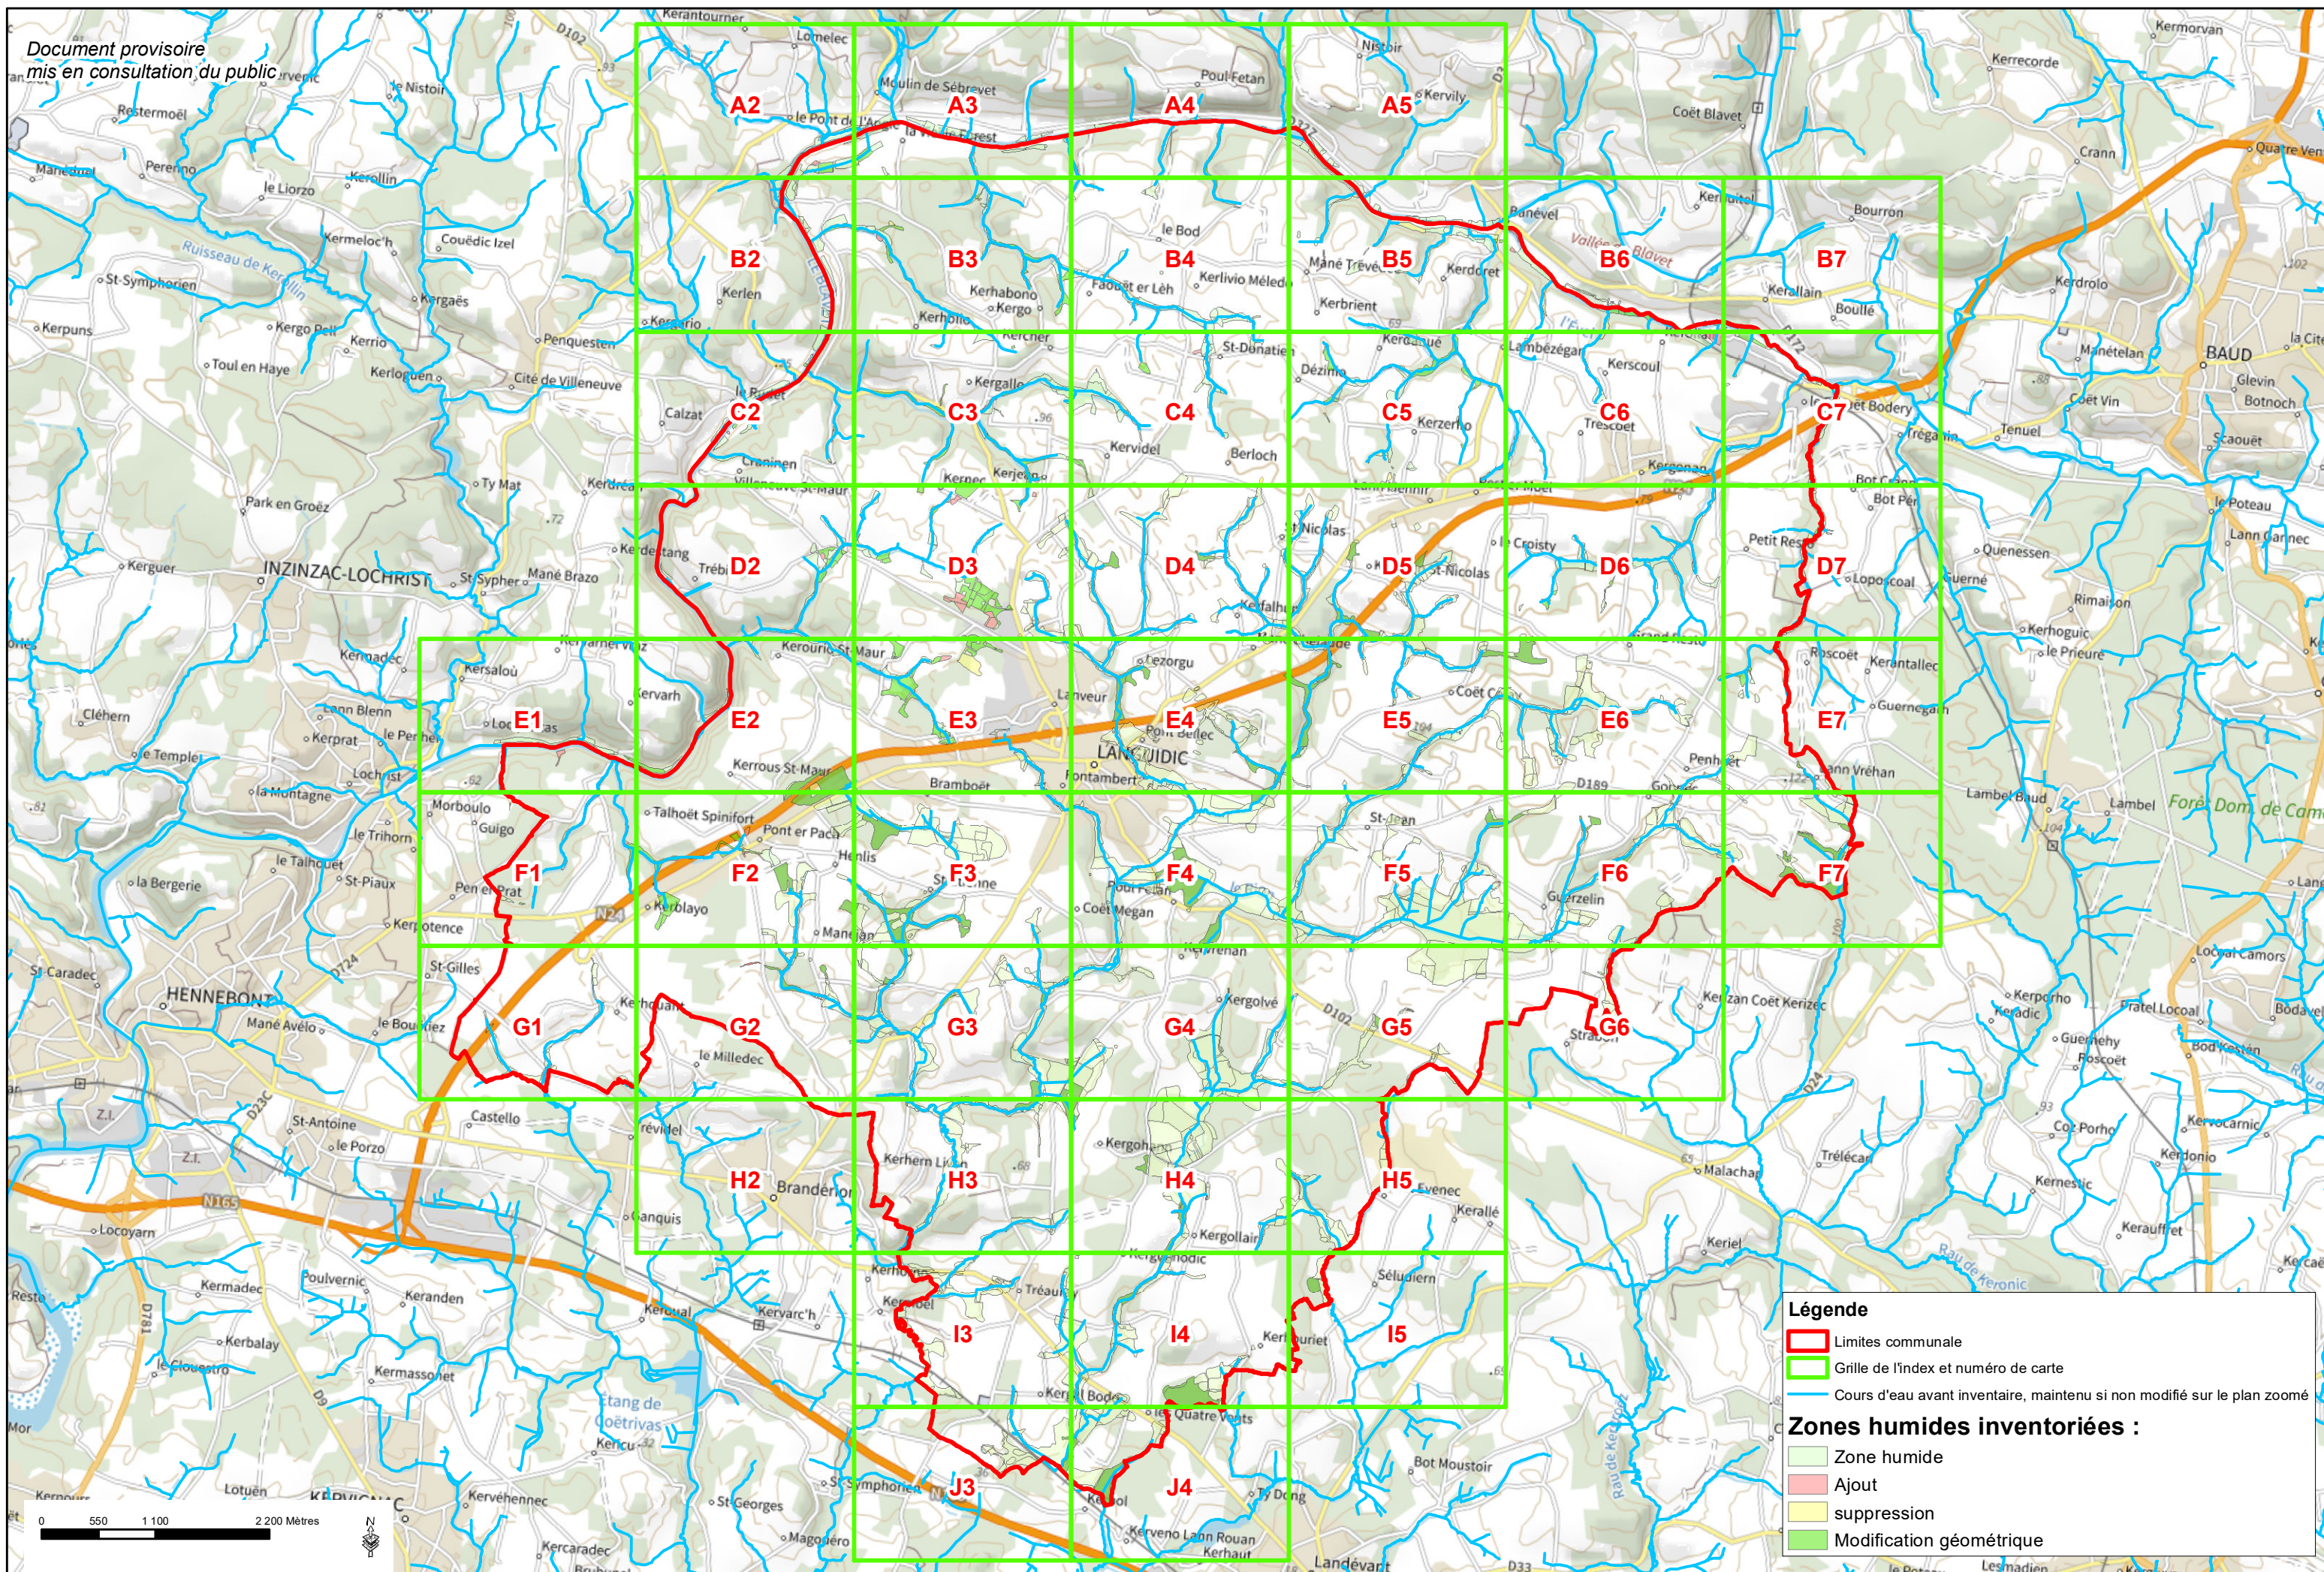

Document provisoire
mis en consultation du public

Légende

- Limites communale
- Grille de l'index et numéro de carte
- Cours d'eau avant inventaire, maintenu si non modifié sur le plan zoomé

Zones humides inventoriées :

- Zone humide
- Ajout
- suppression
- Modification géométrique