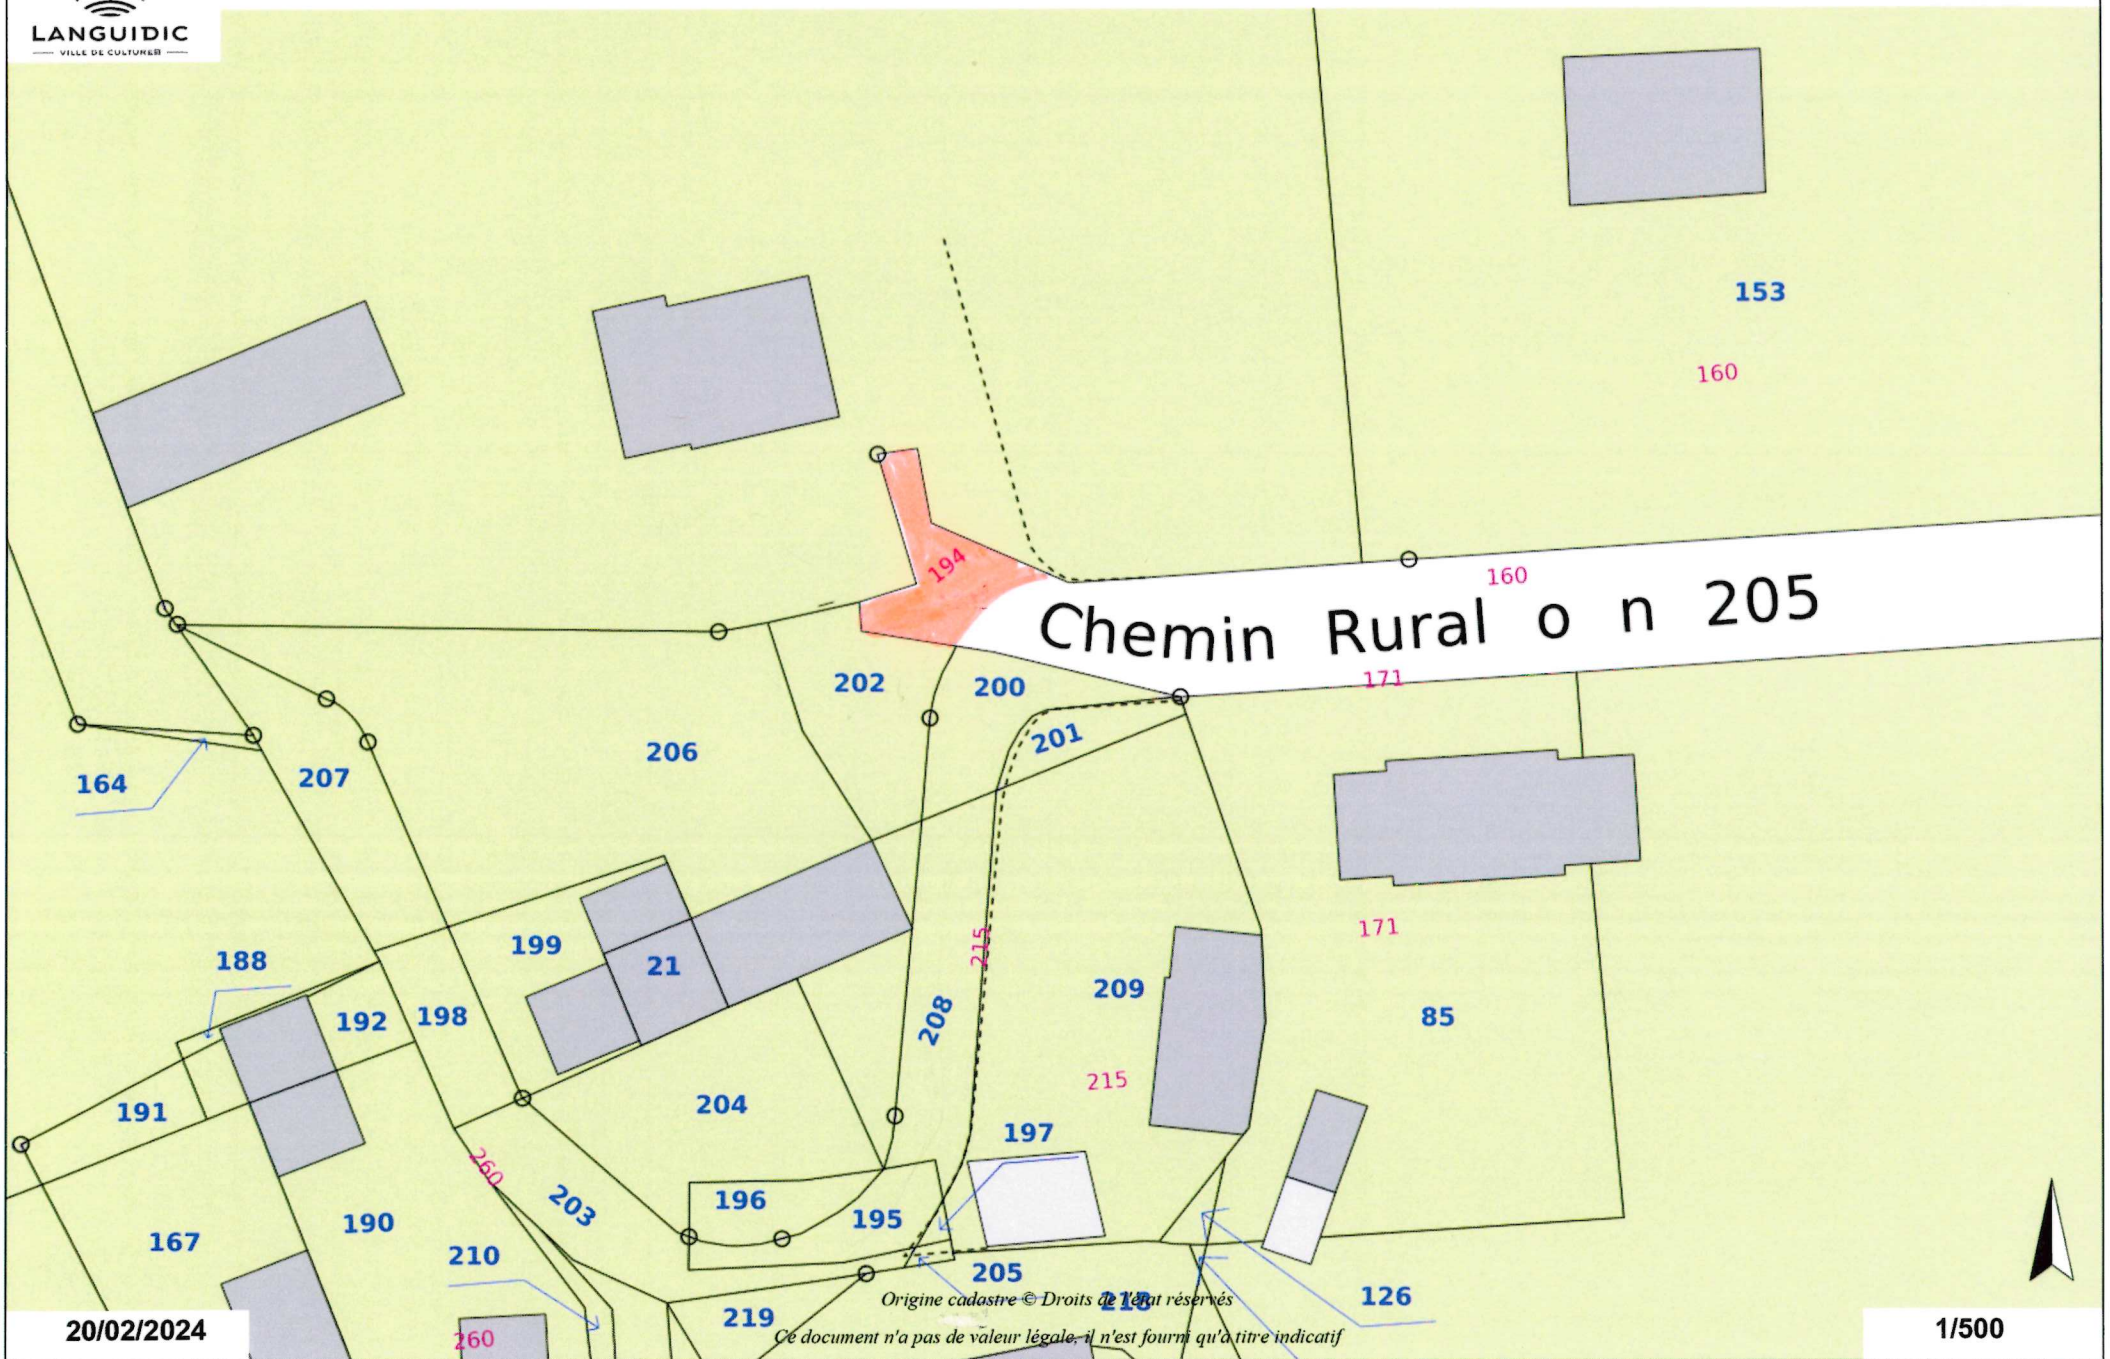

Envoyé en préfecture le 27/09/2024
Reçu en préfecture le 27/09/2024
Publié le 30/09/2024
ID : 056-215601014-20240925-DEL0820240923-DE

Commune de LANGUIDIC

Extrait de plan

20/02/2024

Origine cadastre © Droits de l'Etat réservés
Ce document n'a pas de valeur légale, il n'est fourni qu'à titre indicatif

1/500