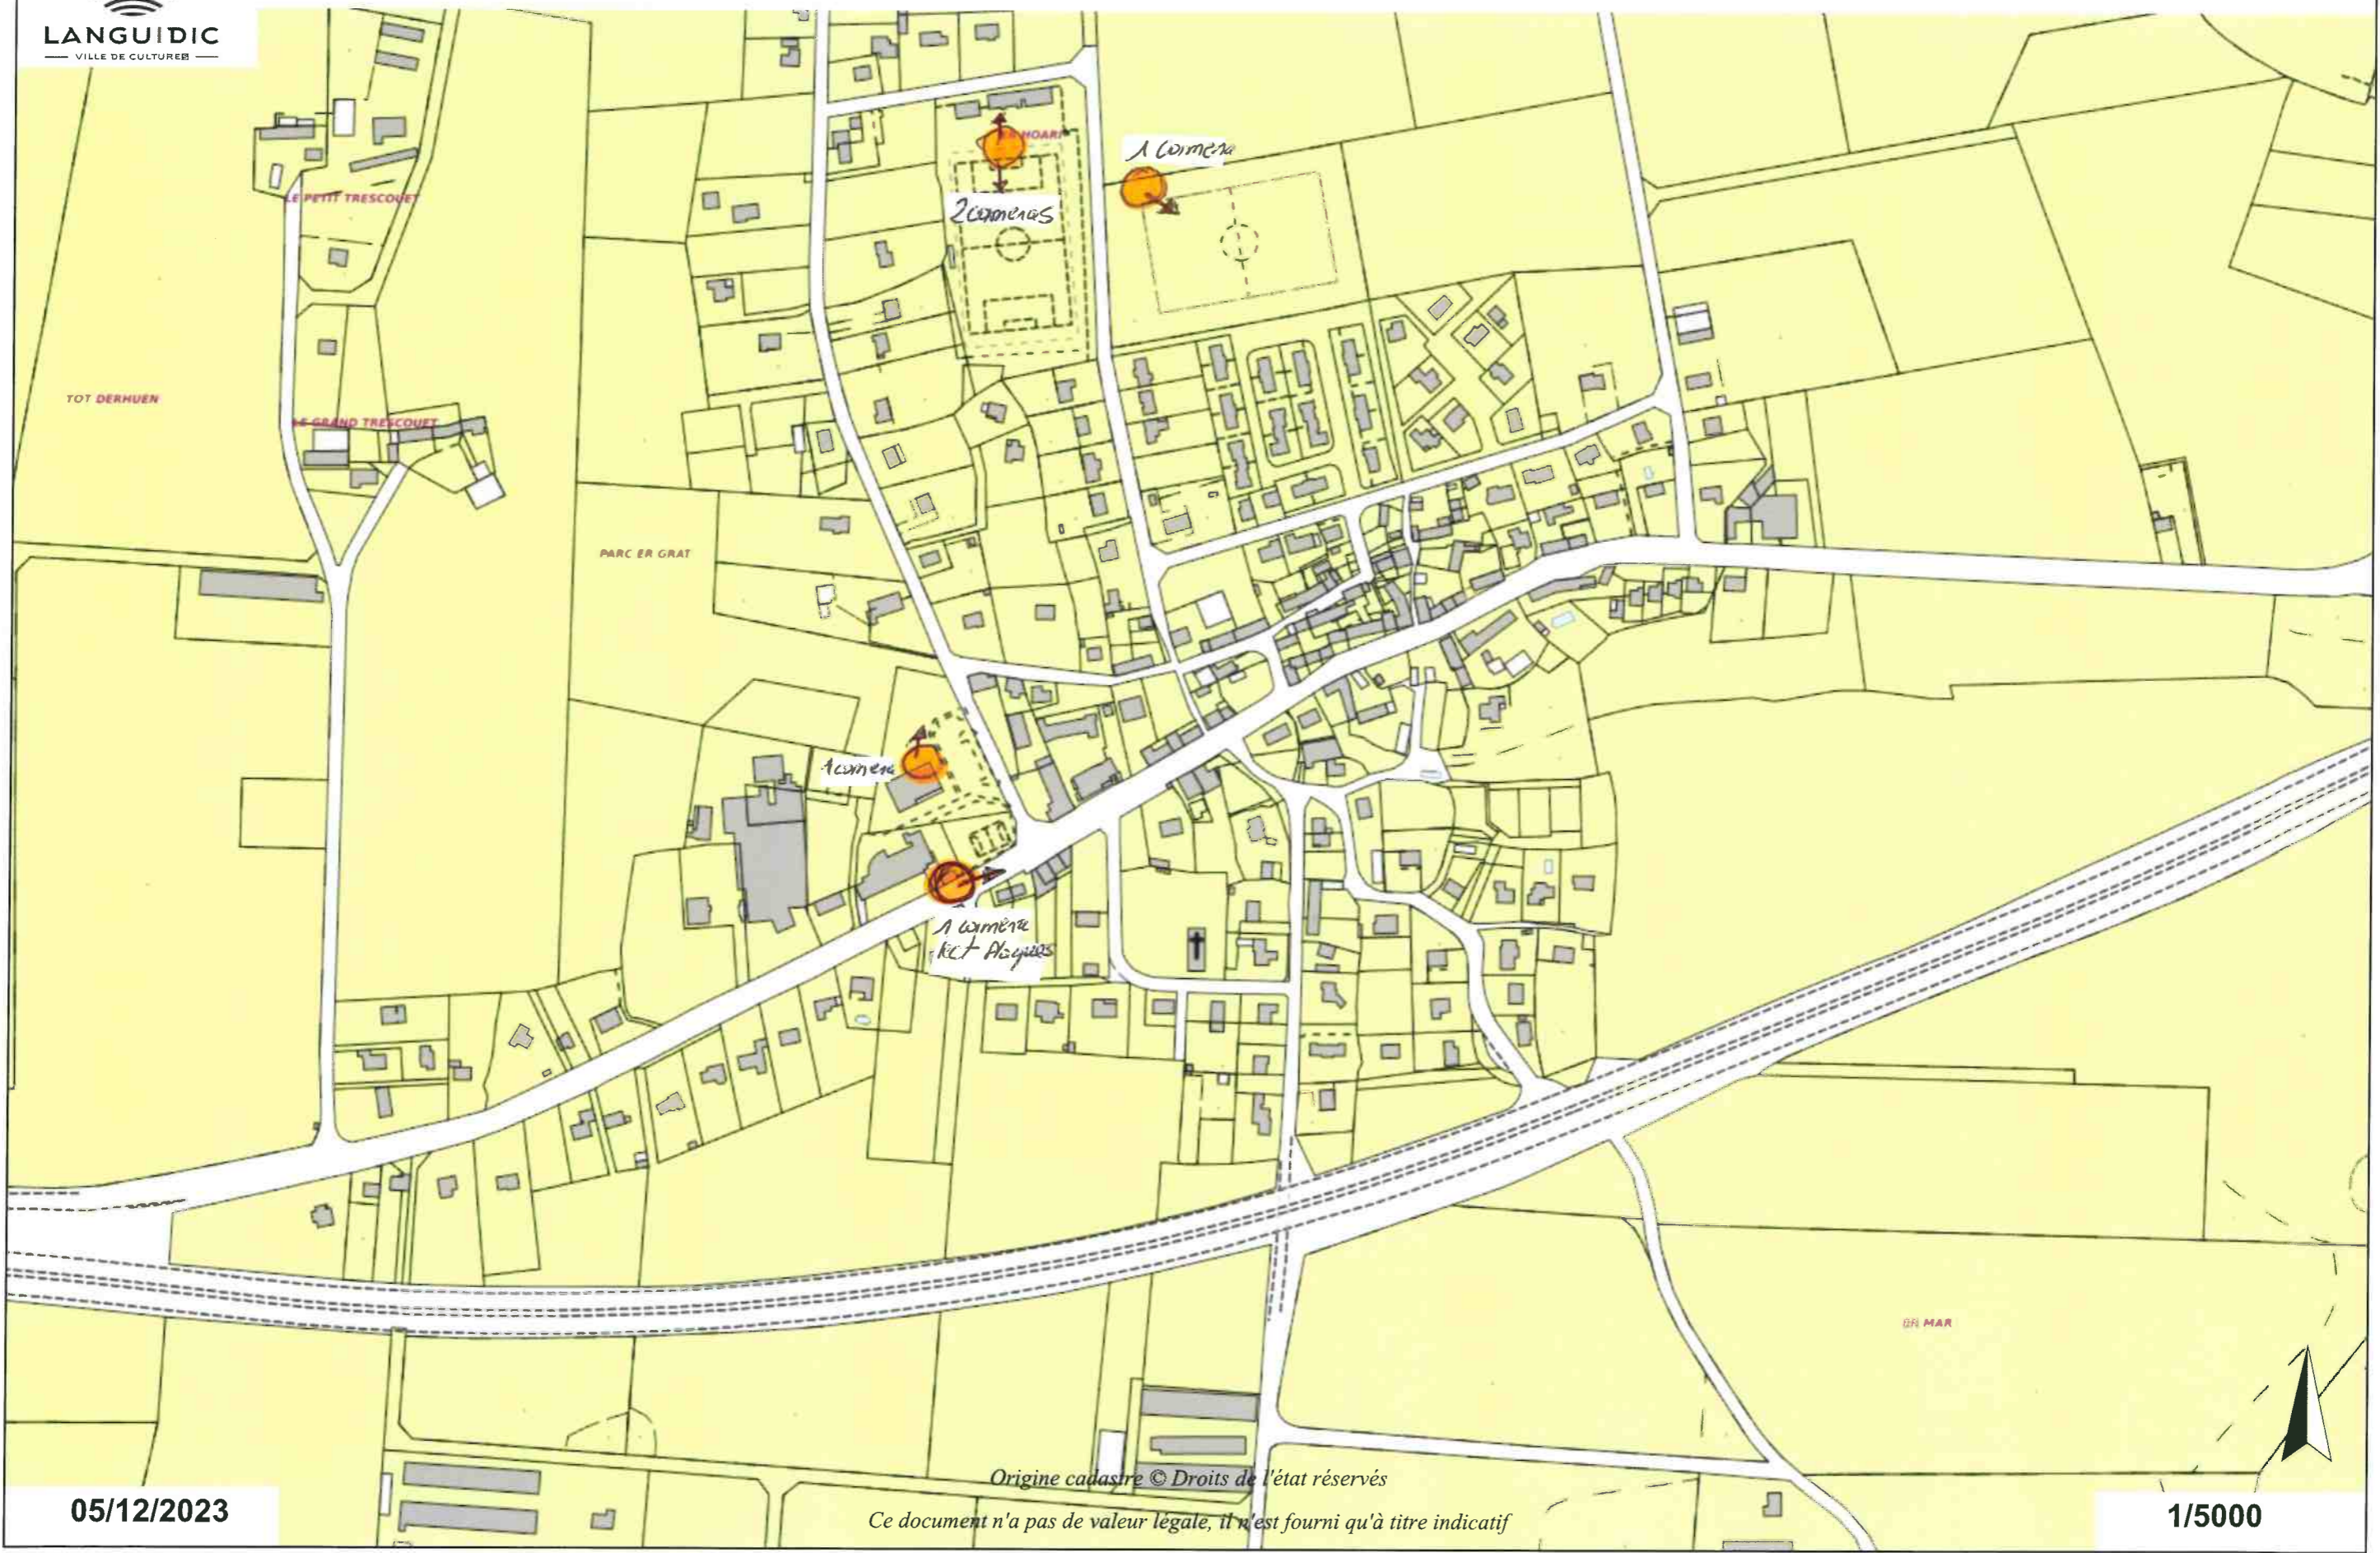

Bourg de Languidic : 9 cameras "lecture de Plaque"

Envoyé en préfecture le 26/12/2023  
Reçu en préfecture le 26/12/2023  
Publié le 27.12.23  
ID : 056-215601014-20231219-DEL13\_23\_12\_18-DE

Commune de LANGUIDIC

Extrait de plan

Origine cadastre © Droits de l'état réservés

Ce document n'a pas de valeur légale, il n'est fourni qu'à titre indicatif

05/12/2023

1/10000

*Vergeron : 1 camera "patine de plaque" - 4 cameras Video Surveillance*

Envoyé en préfecture le 26/12/2023  
Reçu en préfecture le 26/12/2023  
Publié le  
ID : 056-215601014-20231219-DEL13\_23\_12\_18-DE

Commune de LANGUIDIC

Extrait de plan

05/12/2023

Origine cadastre © Droits de l'état réservés  
Ce document n'a pas de valeur légale, il n'est fourni qu'à titre indicatif